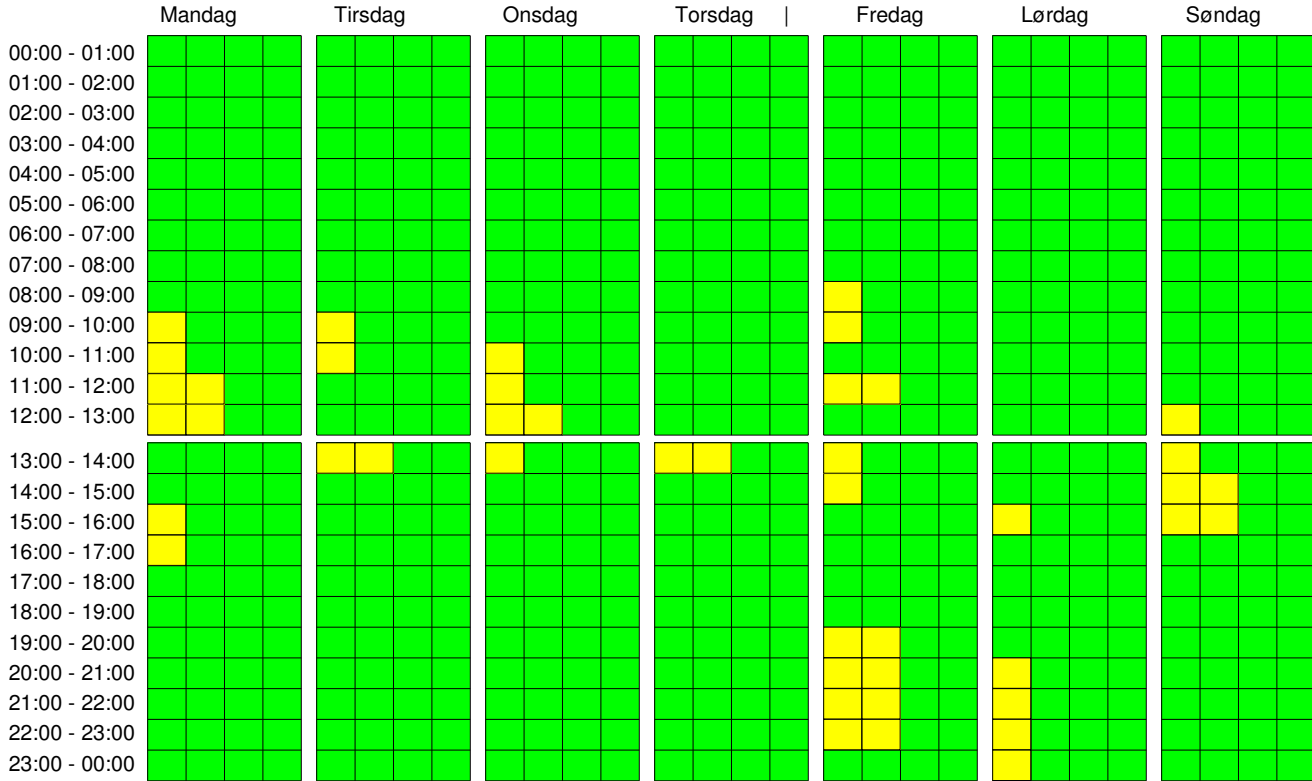

Mandag: 12-09-2022
Uge: 37

Grøn er lig med Ledig.
Gul er lig med Reserveret.
Rød er lig med Konflikter.

Teknik
| Studie 1
| Bånd
| Reklame

	Mandag	Tirsdag	Onsdag	Torsdag	Fredag	Lørdag	Søndag
00:00 - 01:00							
01:00 - 02:00							
02:00 - 03:00							
03:00 - 04:00							
04:00 - 05:00							
05:00 - 06:00							
06:00 - 07:00							
07:00 - 08:00							
08:00 - 09:00							
09:00 - 10:00							
10:00 - 11:00							
11:00 - 12:00							
12:00 - 13:00							
13:00 - 14:00							
14:00 - 15:00							
15:00 - 16:00							
16:00 - 17:00							
17:00 - 18:00							
18:00 - 19:00							
19:00 - 20:00							
20:00 - 21:00							
21:00 - 22:00							
22:00 - 23:00							
23:00 - 00:00							

Mandag: 19-09-2022
Uge: 38

Grøn er lig med Ledig.
Gul er lig med Reserveret.
Rød er lig med Konflikter.

Teknik
| Studie 1
| Bånd
| Reklame

	Mandag	Tirsdag	Onsdag	Torsdag	Fredag	Lørdag	Søndag
00:00 - 01:00							
01:00 - 02:00							
02:00 - 03:00							
03:00 - 04:00							
04:00 - 05:00							
05:00 - 06:00							
06:00 - 07:00							
07:00 - 08:00							
08:00 - 09:00							
09:00 - 10:00							
10:00 - 11:00							
11:00 - 12:00							
12:00 - 13:00							
13:00 - 14:00							
14:00 - 15:00							
15:00 - 16:00							
16:00 - 17:00							
17:00 - 18:00							
18:00 - 19:00							
19:00 - 20:00							
20:00 - 21:00							
21:00 - 22:00							
22:00 - 23:00							
23:00 - 00:00							

Mandag: 26-09-2022
Uge: 39

Grøn er lig med Ledig.
Gul er lig med Reserveret.
Rød er lig med Konflikter.

Teknik
| Studie 1
| Bånd
| Reklame

Mandag: 03-10-2022
Uge: 40

Grøn er lig med Ledig.
Gul er lig med Reserveret.
Rød er lig med Konflikter.