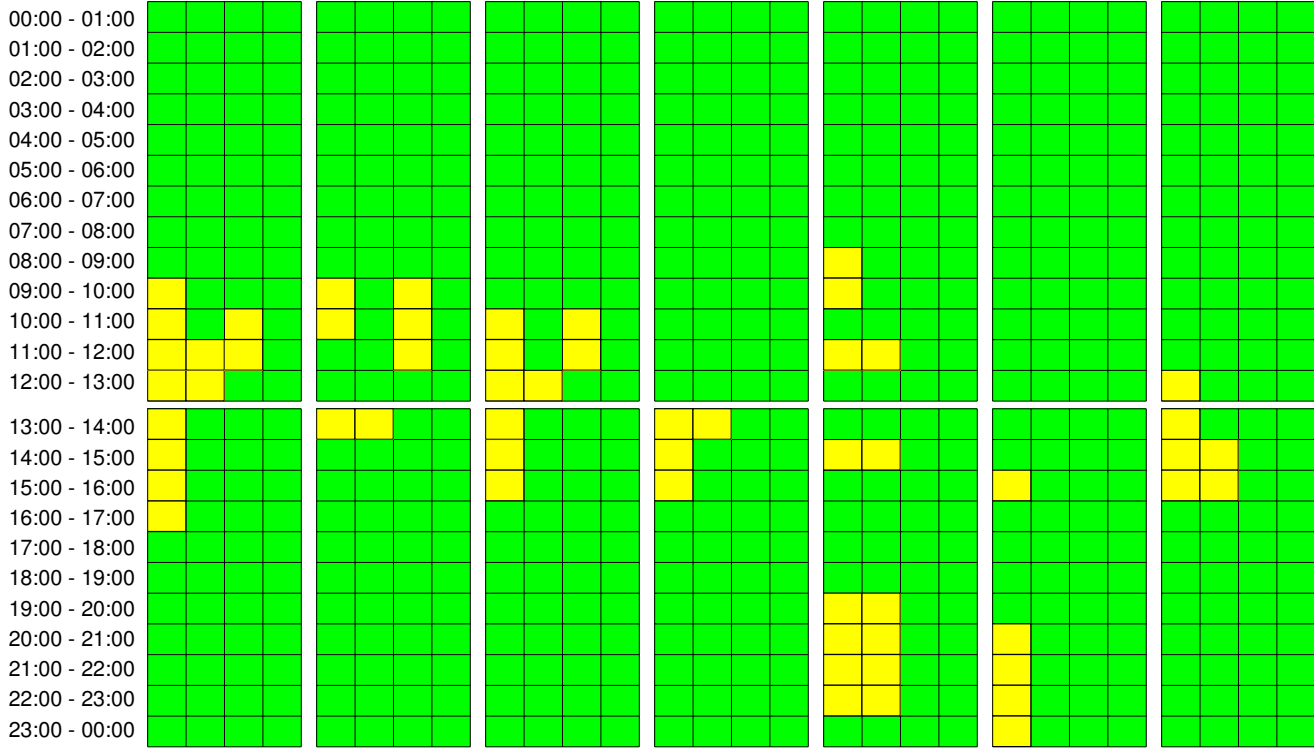

Teknik  
| Studie 1  
| Bånd  
| Reklame

Mandag: 31-01-2022  
Uge: 5

Grøn er lig med Ledig.  
Gul er lig med Reserveret.  
Rød er lig med Konflikter.

Teknik  
| Studie 1  
| Bånd  
| Reklame

Mandag | Tirsdag | Onsdag | Torsdag | Fredag | Lørdag | Søndag

Mandag: 07-02-2022  
Uge: 6

Grøn er lig med Ledig.  
Gul er lig med Reserveret.  
Rød er lig med Konflikter.

Teknik  
| Studie 1  
| Bånd  
| Reklame

Mandag | Tirsdag | Onsdag | Torsdag | Fredag | Lørdag | Søndag