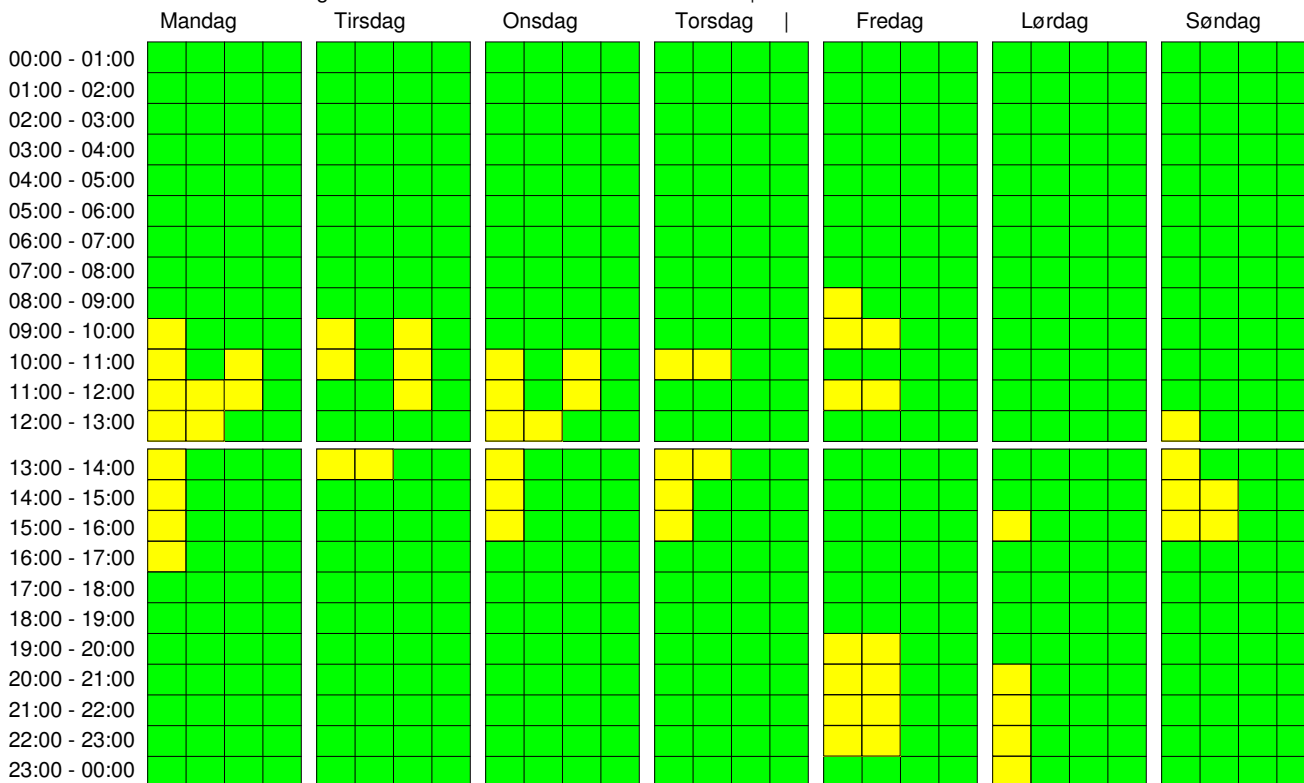

Mandag: 17-01-2022  
Uge: 3

Grøn er lig med Ledig.  
Gul er lig med Reserveret.  
Rød er lig med Konflikter.

Teknik  
| Studie 1  
| Bånd  
| Reklame

Mandag: 24-01-2022  
Uge: 4

Grøn er lig med Ledig.  
Gul er lig med Reserveret.  
Rød er lig med Konflikter.

Teknik  
| Studie 1  
| Bånd  
| Reklame

Mandag: 31-01-2022  
Uge: 5

Grøn er lig med Ledig.  
Gul er lig med Reserveret.  
Rød er lig med Konflikter.

Teknik  
| Studie 1  
| Bånd  
| Reklame

Mandag | Tirsdag | Onsdag | Torsdag | Fredag | Lørdag | Søndag

Mandag: 07-02-2022  
Uge: 6

Grøn er lig med Ledig.  
Gul er lig med Reserveret.  
Rød er lig med Konflikter.

Teknik  
| Studie 1  
| Bånd  
| Reklame

Mandag | Tirsdag | Onsdag | Torsdag | Fredag | Lørdag | Søndag