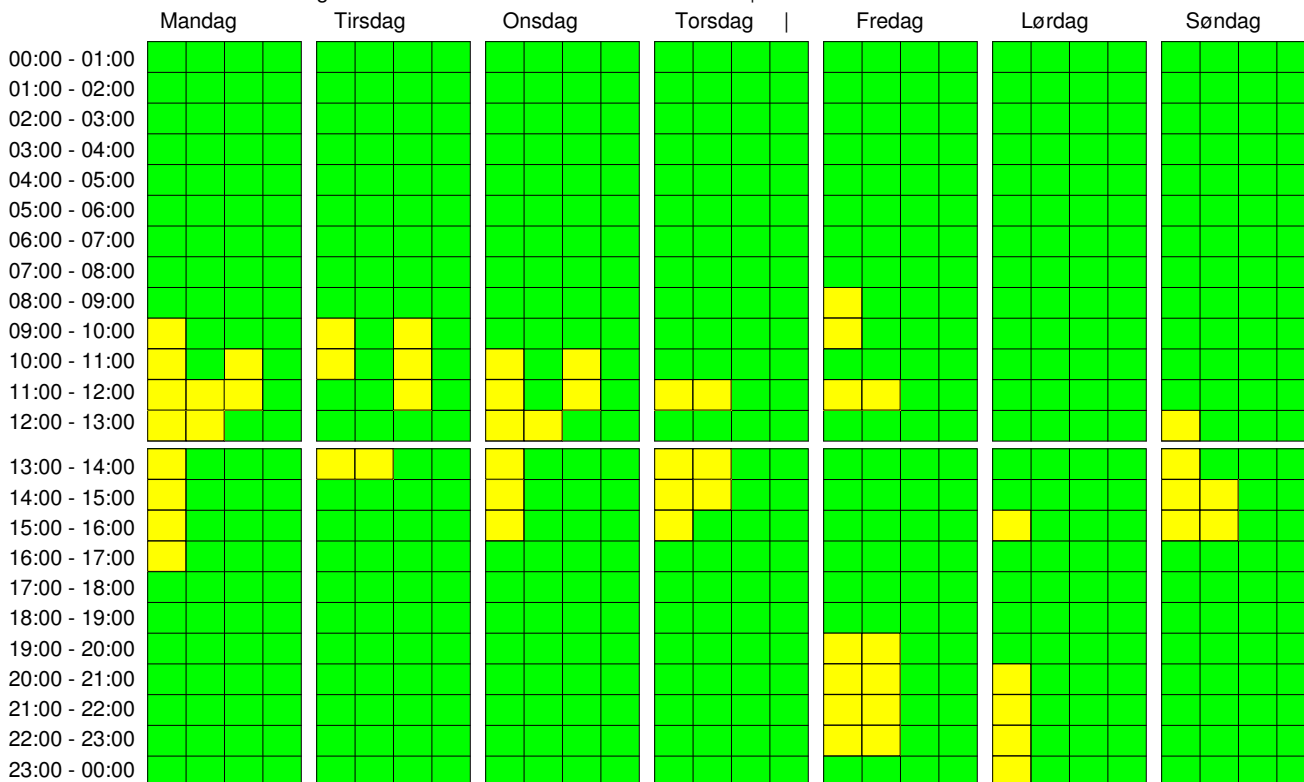

Mandag: 17-01-2022  
Uge: 3

Grøn er lig med Ledig.  
Gul er lig med Reserveret.  
Rød er lig med Konflikter.

Teknik  
| Studie 1  
| Bånd  
| Reklame

Mandag: 24-01-2022  
Uge: 4

Grøn er lig med Ledig.  
Gul er lig med Reserveret.  
Rød er lig med Konflikter.

Teknik  
| Studie 1  
| Bånd  
| Reklame

Mandag: 31-01-2022  
Uge: 5

Grøn er lig med Ledig.  
Gul er lig med Reserveret.  
Rød er lig med Konflikter.

Teknik  
| Studie 1  
| Bånd  
| Reklame

Mandag | Tirsdag | Onsdag | Torsdag | Fredag | Lørdag | Søndag

Mandag: 07-02-2022  
Uge: 6

Grøn er lig med Ledig.  
Gul er lig med Reserveret.  
Rød er lig med Konflikter.

Teknik  
| Studie 1  
| Bånd  
| Reklame

Mandag | Tirsdag | Onsdag | Torsdag | Fredag | Lørdag | Søndag